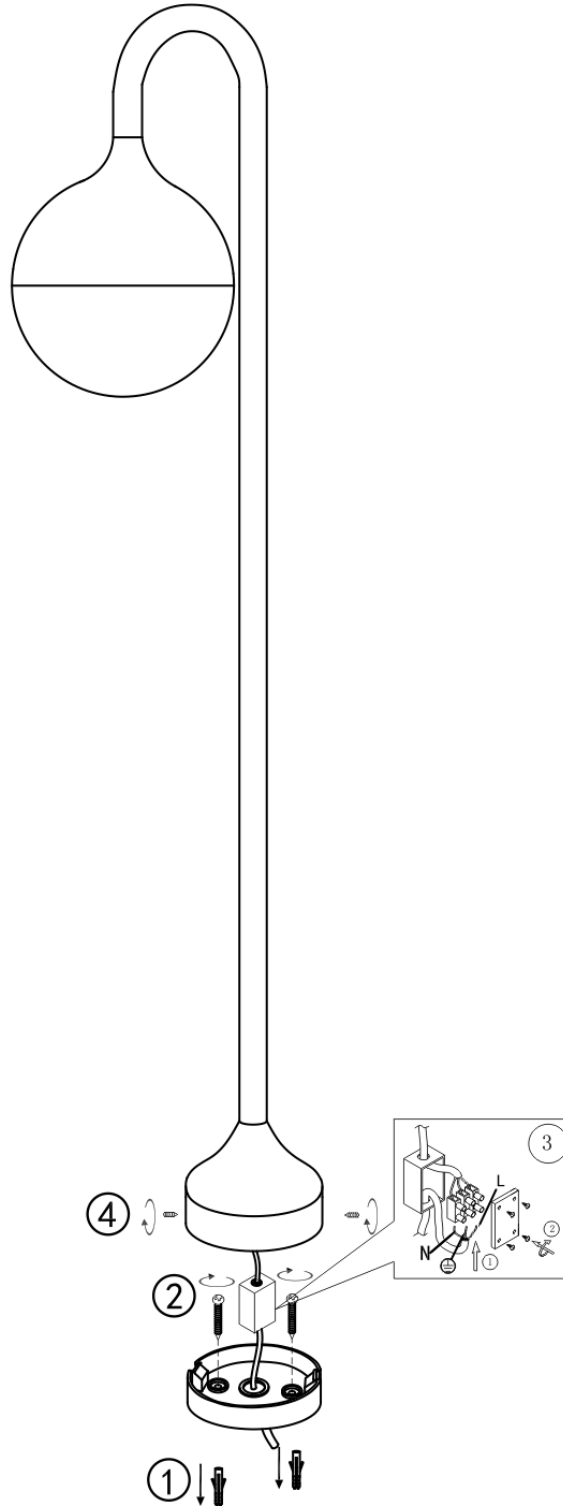

34591  
34592

GLOBO Handels GmbH  
Gewerbestr. 3  
A-9184 Sankt Peter

**DE****Lichtquelle:**

Die Lichtquelle ist nicht tauschbar, weil sie konstruktionsbedingt fest mit dem umgebenden Produkt verbunden ist.  
Dieses Produkt enthält eine Lichtquelle der Energieeffizienzklasse F.